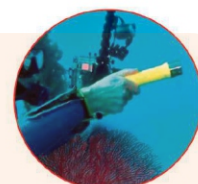

### Linterna Acuática Profesional

**OPALUX®**

**Iluminación**

**OP-80**

La linterna acuática profesional "OPALUX", es sumergible hasta una profundidad de 100 mts. Con componentes internos de alta calidad que aseguran un óptimo funcionamiento.

#### Características

- LED High power 3Watts, potencia de 180Lm
- Alcance efectivo luminoso: 50 Mts en el aire y 15 Mts bajo el agua.
- Puede ser utilizada fuera del agua sin problemas de recalentamiento.
- Usa 4 pilas AA, switch ON/OFF

#### Información Técnica

Código:	OP-80
Marca:	OPALUX
Potencia:	3W
Sumergible	Hasta 100 Mts.
Alcance Luminoso:	50 Mts Normal 15 Mts Bajo el agua
Tipo de Carga:	A la red, mediante enchufe (incorporado)
Tipo de Led:	Super Brillante
Carcasa:	PVC Alto Impacto
Mango :	De Jebe